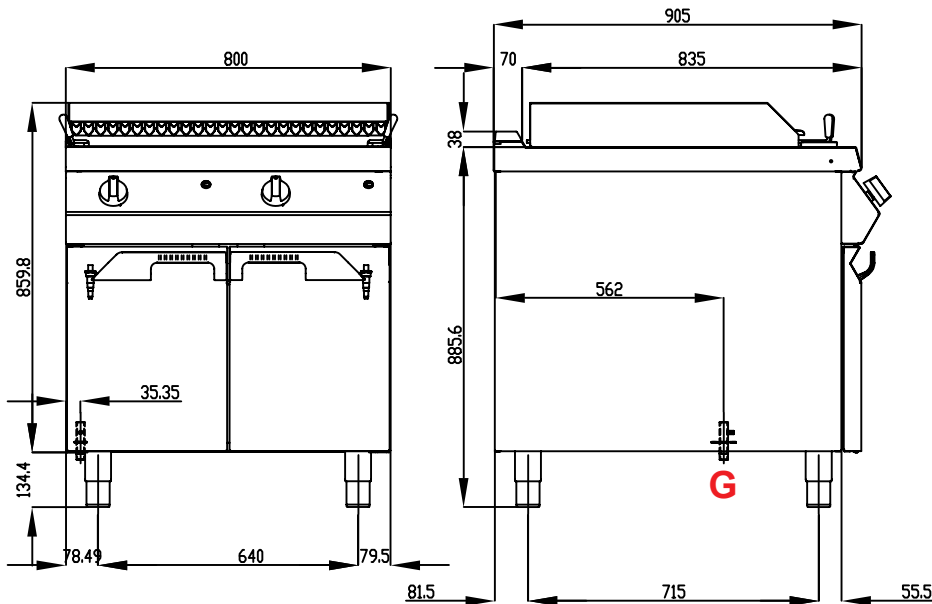

9GPL2

LEGENDA - LEGEND - LEGENDE - ERLÄUTERUNG

G

Allacciamento alla rete gas - Connection to mains gas
Branchement au réseau gaz - Gasanschluss

ACCESSORI - ACCESSORIES - ACCESSOIRES - ZUBEHÖRE

Modello - Model - Modèle - Modell	9GPL1	9GPL2
Griglia carne - Meat grill Grille viande - Grillrost für Fleisch	9GC1	9GC2
Griglia pesce - Fisch grill Grille poisson - Grillrost für Fisch	9GP1	9GP2
Confezione lava vulcanica da 7 kg - 7 kg of fire stone Pierre vulcanique de 7 kg - Packung Lavasteine 7 kg	LAV1	LAV1