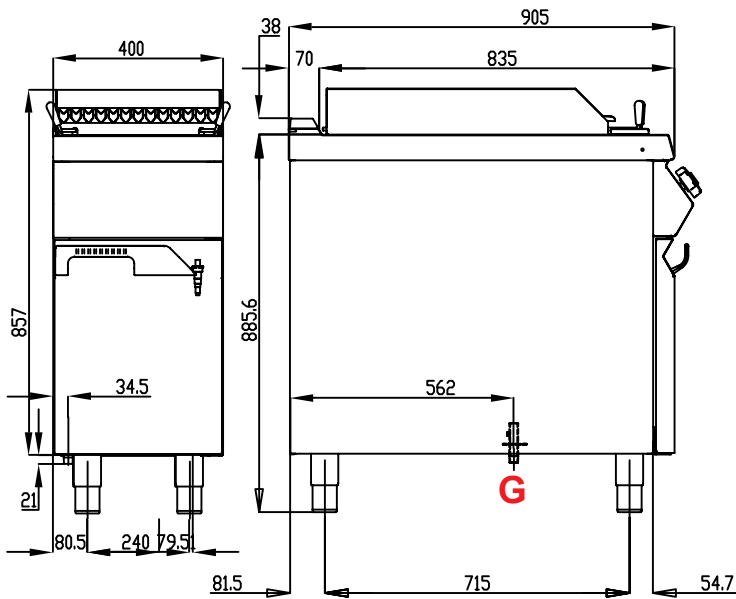

9GPL1

9GPL2

LEGENDA - LEGEND - LEGENDE - ERLÄUTERUNG

G

Allacciamento alla rete gas - Connection to mains gas
Branchement au réseau gaz - Gasanschluss

ACCESSORI - ACCESSORIES - ACCESSOIRES - ZUBEHÖRE

Modello - Model - Modèle - Modell	9GPL1	9GPL2
Griglia carne - Meat grill Grille viande - Grillrost für Fleisch	9GC1	9GC2
Griglia pesce - Fisch grill Grille poisson - Grillrost für Fisch	9GP1	9GP2
Confezione lava vulcanica da 7 kg - 7 kg of fire stone Pierre vulcanique de 7 kg - Packung Lavasteine 7 kg	LAV1	LAV1